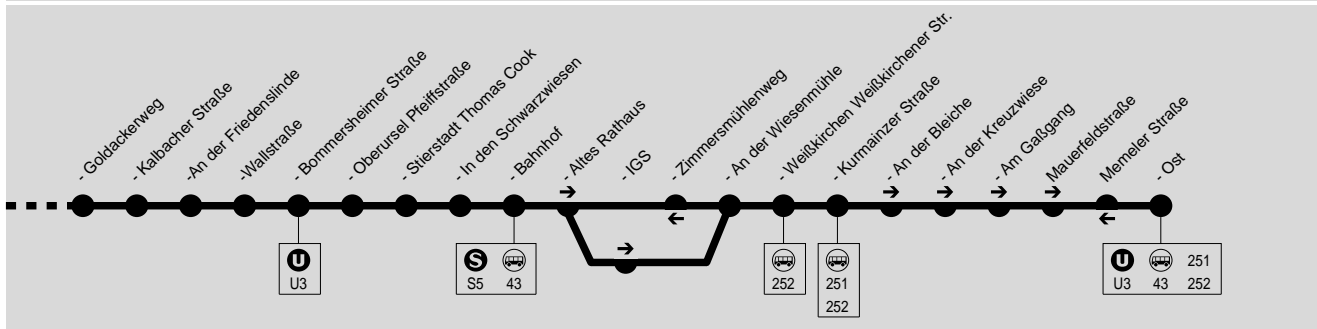

42

Hauptfriedhof → Weißkirchen-Ost über Bommersheim

Stadtwerke Oberursel (Taunus) GmbH, Oberurseler Straße 55-57, 61440 Oberursel (Taunus), Tel.: (06171) 509 119

8

Montag - Freitag

Am 24.12. und 31.12. Verkehr wie Samstag