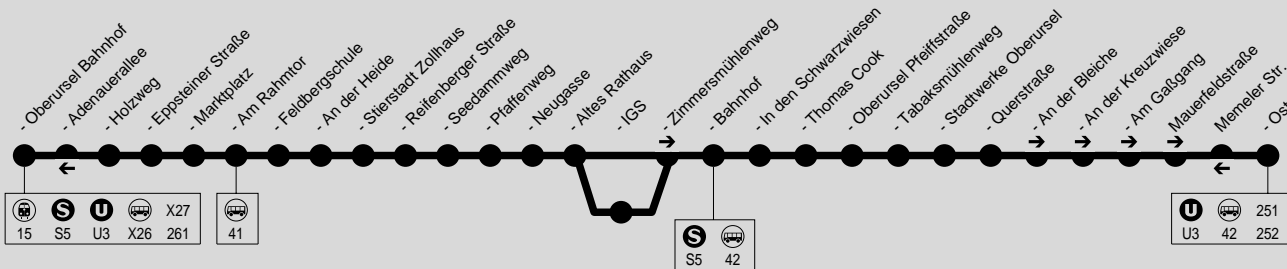

# Bahnhof → Weißkirchen-Ost über Stierstadt

Stadtwerke Oberursel (Taunus) GmbH, Oberurseler Straße 55-57, 61440 Oberursel (Taunus), Tel.: (06171) 509 119