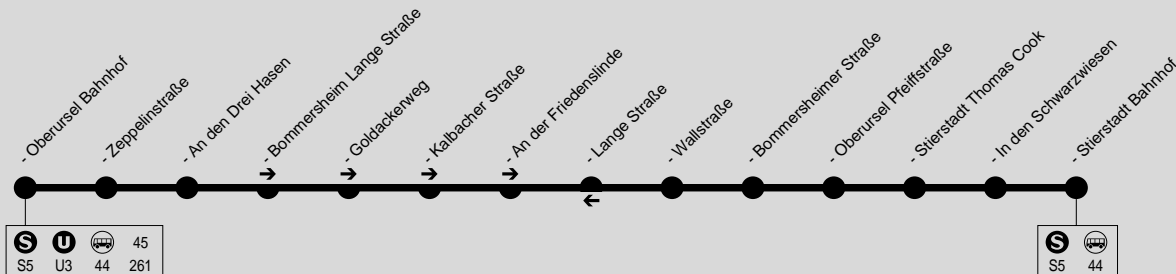

46

Oberursel Bhf. → über Bommersheim / Stierstadt Bhf.

Stadtwerke Oberursel (Taunus) GmbH, Oberurseler Straße 55-57, 61440 Oberursel (Taunus), Tel.: (06171) 509 119

24

Täglich

Verkehrsbeschränkung	A26	A26	A26	A26
Oberursel Bahnhof ab	20.30	21.30	22.30	0.00
- Zeppelinstraße	20.30	21.30	22.30	0.00
- An den Drei Hasen	20.31	21.31	22.31	0.01
Bommersheim Lange Straße	20.32	21.32	22.32	0.02
- Goldackerweg	20.32	21.32	22.32	0.02
- Kalbacher Straße	20.33	21.33	22.33	0.03
- An der Friedenslinde	20.34	21.34	22.34	0.04
- Wallstraße	20.35	21.35	22.35	0.05
- Bommersheimer Straße	20.36	21.36	22.36	0.06
Oberursel Pfeiffstraße	20.38	21.38	22.38	0.08
Stierstadt Thomas Cook	20.38	21.38	22.38	0.08
- In den Schwarzwiesen	20.39	21.39	22.39	0.09
- Bahnhof an	20.40	21.40	22.40	0.10

A26 = nicht 24. und 31.12.

46

Stierstadt Bhf. → über Bommersheim / Oberursel Bhf.

Stadtwerke Oberursel (Taunus) GmbH, Oberurseler Straße 55-57, 61440 Oberursel (Taunus), Tel.: (06171) 509 119

Täglich

Verkehrsbeschränkung	A26	A26	A26	A26
Hinweise	A5	A5	A5	A5
Stierstadt Bahnhof	20.42	21.42	22.42	0.12
- In den Schwarzwiesen	20.42	21.42	22.42	0.12
- Thomas Cook	20.43	21.43	22.43	0.13
Oberursel Pfeiffstraße	20.43	21.43	22.43	0.13
Bommersheim Bommersh. Str.	20.45	21.45	22.45	0.15
- Wallstraße	20.46	21.46	22.46	0.16
- Lange Straße	20.47	21.47	22.47	0.17
Oberursel An den Drei Hasen	20.48	21.48	22.48	0.18
- Zeppelinstraße	20.49	21.49	22.49	0.19
- Bahnhof	20.50	21.50	22.50	0.20

A5 = Fährt weiter als Linie 45

A26 = nicht 24. und 31.12.