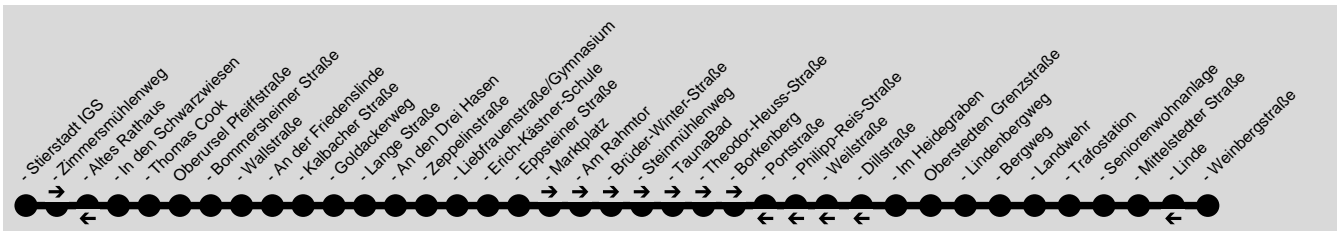

Stadtwerke Oberursel (Taunus) GmbH, Oberurseler Straße 55-57, 61440 Oberursel (Taunus), Tel.: (06171) 509 119

Montag - Freitag (Schulzeit)

28

Oberstedten Weinbergstraße	ab	7.05
- Linde		7.06
- Mittelstedter Straße		7.06
- Seniorenwohnanlage		7.07
- Trafostation		7.08
- Landwehr		7.09
- Bergweg		7.10
- Grenzstraße		7.12
Oberursel Im Heidegraben		7.13
- Dillstraße		7.14
- Mainstraße		7.15
- Portstraße		7.19
- Eppsteiner Straße		7.19
- Erich-Kästner-Schule		7.24
- Liebfrauenstraße/Gymnasium		7.25
- Zeppelinstraße		7.28
Bommersheim Lange Straße		7.30
- Goldackerweg		7.31
- Kalbacher Straße		7.32
- An der Friedenslinde		7.36
- Wallstraße		7.37
- Bommersheimer Straße		7.38
Stierstadt In d. Schwarzwiesen		7.42
- IGS	an	7.46

Stadtwerke Oberursel (Taunus) GmbH, Oberurseler Straße 55-57, 61440 Oberursel (Taunus), Tel.: (06171) 509 119

Montag - Freitag (Schulzeit)

29

	Hinweise	AI
Stierstadt IGS	ab	13.40
- Zimmersmühlenweg		13.42
- In den Schwarzwiesen		13.43
Oberursel Pfeiffstraße		13.44
Bommersheim Bommersh. Str.		13.46
- Wallstraße		13.48
- An der Friedenslinde		13.50
- Kalbacher Straße		13.51
- Goldackerweg		13.52
Oberursel An den Drei Hasen		13.55
- Zeppelinstraße		13.56
- Liebfrauenstraße/Gymnasium	13.40	13.58
- Erich-Kästner-Schule	13.41	13.59
- Eppsteiner Straße	13.43	14.01
- Marktplatz	13.44	14.02
- Am Rahmtor	13.45	14.03
- Brüder-Winter-Straße	13.46	14.04
- Steinmühlenweg	13.47	14.05
- TaunaBad	13.48	14.06
- Theodor-Heuss-Straße	13.49	14.07
- Borkenberg	13.50	14.08
- Im Heidegraben	13.52	14.10
Oberstedten Lindenbergweg	13.54	14.12
- Landwehr	13.56	14.14
- Seniorenwohnanlage	13.58	14.16
- Weinbergstraße	an 14.00	14.18

AI = Die Abfahrt 13.40 Uhr ab Gymnasium verkehrt nur nach den Herbstferien bis zu den Osterferien.