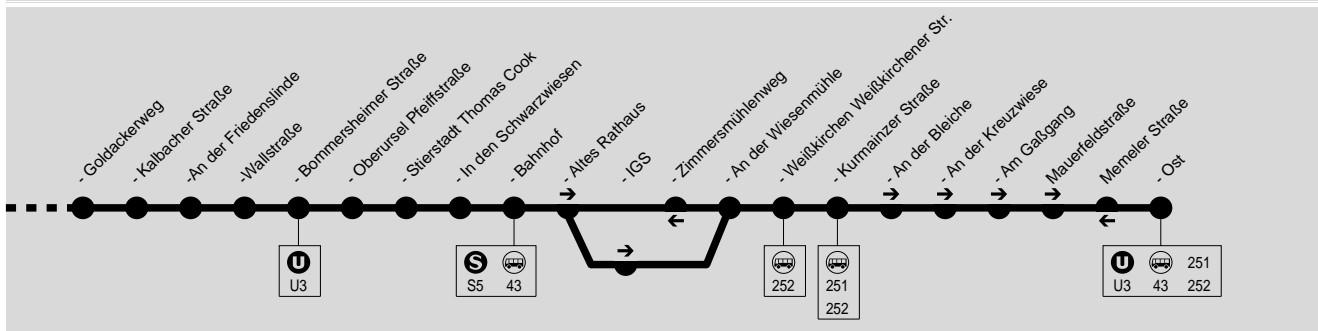

42

Hauptfriedhof → Weißkirchen-Ost über Bommersheim

Stadtwerke Oberursel (Taunus) GmbH, Oberurseler Straße 55-57, 61440 Oberursel (Taunus), Tel.: (06171) 509 119

9

Montag - Freitag

Am 24.12. und 31.12. Verkehr wie Samstag