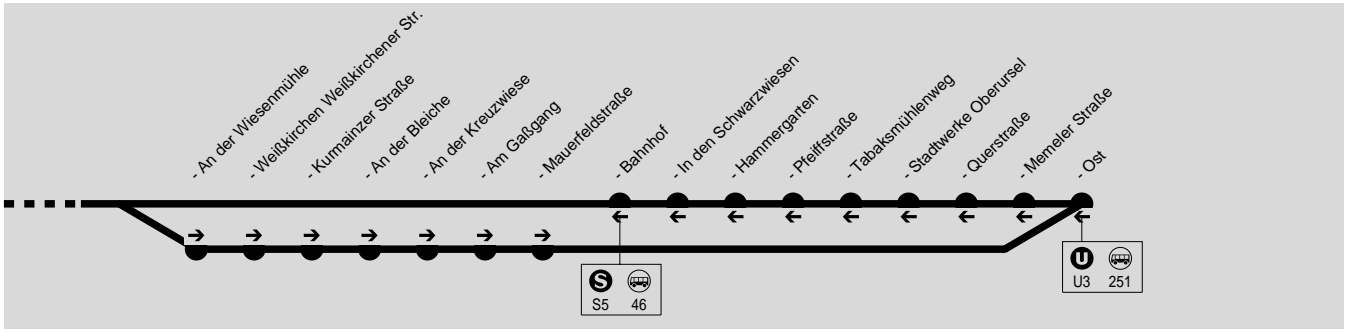

44

**Oberursel Bhf → Stierstadt → Weißkirchen**

Stadtwerke Oberursel (Taunus) GmbH, Oberurseler Straße 55-57, 61440 Oberursel (Taunus), Tel.: (06171) 509 106

16

**Täglich**

Verkehrsbeschränkung	A26	A26	A26	A26	WE
Oberursel Bahnhof ab	20.22	21.22	22.22	23.22	
- Holzweg	20.24	21.24	22.24	23.24	
- Am Rahmtor	20.26	21.26	22.26	23.26	
- An der Heide	20.28	21.28	22.28	23.28	
Stierstadt Zollhaus	20.29	21.29	22.29	23.29	
- Seedammweg	20.30	21.30	22.30	23.30	
- Neugasse	20.31	21.31	22.31	23.31	
- Altes Rathaus	20.31	21.31	22.31	23.31	
Weißkirchen Weißkirchener Str.	20.32	21.32	22.32	23.32	
- Kurmainzer Straße	20.33	21.33	22.33	23.33	
- An der Kreuzwiese	20.33	21.33	22.33	23.33	
- Ost an	20.36	21.36	22.36	23.36	

17

**Täglich**

Verkehrsbeschränkung	A26	A26	A26	A26	WE
Weißkirchen Ost	19.37	20.37	21.37	22.37	23.37
- Memeler Straße	19.37	20.37	21.37	22.37	23.37
- Sportplatz Stadtwerke	19.39	20.39	21.39	22.39	23.39
Oberursel Pfeiffstraße	19.40	20.40	21.40	22.40	23.40
Stierstadt In d. Schwarzwiesen	19.41	20.41	21.41	22.41	23.41
- Bahnhof ab	19.43	20.43	21.43	22.43	23.43
- Neugasse	19.44	20.44	21.44	22.44	23.44
- Seedammweg	19.46	20.46	21.46	22.46	23.46
- Zollhaus	19.47	20.47	21.47	22.47	23.47
Oberursel An der Heide	19.48	20.48	21.48	22.48	23.48
- Am Rahmtor	19.50	20.50	21.50	22.50	23.50
- Marktplatz	19.51	20.51	21.51	22.51	23.51
- Holzweg	19.52	20.52	21.52	22.52	23.52
- Bahnhof an	19.54	20.54	21.54	22.54	23.54