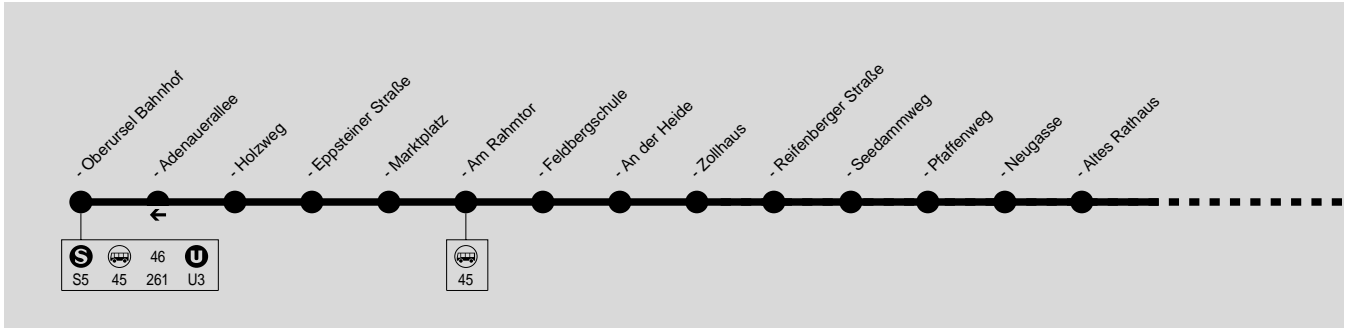

44

**Oberursel Bhf → Stierstadt → Weißkirchen**

Stadtwerke Oberursel (Taunus) GmbH, Oberurseler Straße 55-57, 61440 Oberursel (Taunus), Tel.: (06171) 509 106

16

**Täglich**

Verkehrsbeschränkung	A26	A26	A26	A26	WE
Oberursel Bahnhof ab	20.22	21.22	22.22	23.22	
- Holzweg	20.24	21.24	22.24	23.24	
- Am Rahmtor	20.26	21.26	22.26	23.26	
- An der Heide	20.28	21.28	22.28	23.28	
Stierstadt Zollhaus	20.29	21.29	22.29	23.29	
- Seedammweg	20.30	21.30	22.30	23.30	
- Neugasse	20.31	21.31	22.31	23.31	
- Altes Rathaus	20.31	21.31	22.31	23.31	
Weißkirchen Weißkirchener Str.	20.32	21.32	22.32	23.32	
- Kurmainzer Straße	20.33	21.33	22.33	23.33	
- An der Kreuzwiese	20.33	21.33	22.33	23.33	
- Ost an	20.36	21.36	22.36	23.36	

A26 = nicht 24. und 31.12.

WE = nur Nächte Fr/Sa, Sa/So und vor Feiertagen

44

**Weißkirchen Ost → Stierstadt → Oberursel Bhf.**

Stadtwerke Oberursel (Taunus) GmbH, Oberurseler Straße 55-57, 61440 Oberursel (Taunus), Tel.: (06171) 509 106

17

**Täglich**

Verkehrsbeschränkung	A26	A26	A26	A26	WE
Weißkirchen Ost	19.37	20.37	21.37	22.37	23.37
- Memeler Straße	19.37	20.37	21.37	22.37	23.37
- Sportplatz Stadtwerke	19.39	20.39	21.39	22.39	23.39
Oberursel Pfeiffstraße	19.40	20.40	21.40	22.40	23.40
Stierstadt In d. Schwarzwiesen	19.41	20.41	21.41	22.41	23.41
- Bahnhof ab	19.43	20.43	21.43	22.43	23.43
- Neugasse	19.44	20.44	21.44	22.44	23.44
- Seedammweg	19.46	20.46	21.46	22.46	23.46
- Zollhaus	19.47	20.47	21.47	22.47	23.47
Oberursel An der Heide	19.48	20.48	21.48	22.48	23.48
- Am Rahmtor	19.50	20.50	21.50	22.50	23.50
- Marktplatz	19.51	20.51	21.51	22.51	23.51
- Holzweg	19.52	20.52	21.52	22.52	23.52
- Bahnhof an	19.54	20.54	21.54	22.54	23.54