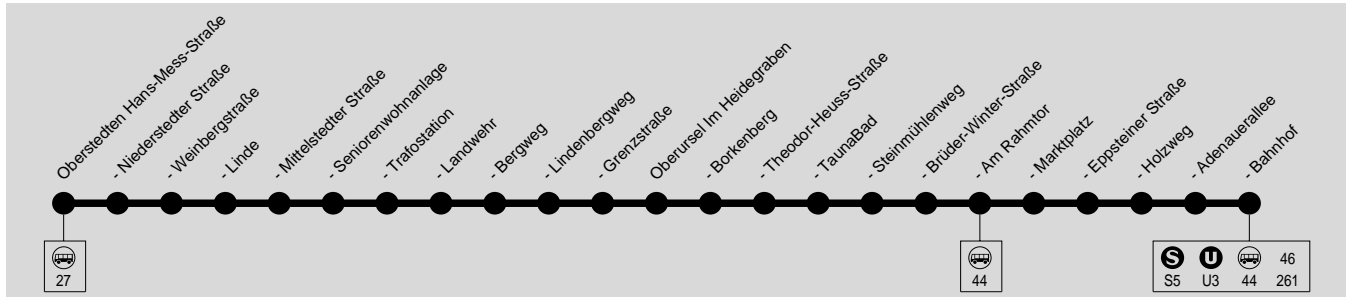

**Montag - Freitag**

**Samstag**

**Sonn- und Feiertag**

Verkehrsbeschränkung Hinweise	Montag - Freitag					Samstag				Sonn- und Feiertag			
	A4	A4	A4	A4	A4	A26	A26	A26	A26	A4	A4	A4	A4
Oberstedten Hans-Mess-Straße ab	20.10	20.40	21.10	22.10	23.10	20.10	21.10	22.10	23.40	20.10	21.10	22.10	23.40
- Niederstedter Straße	20.10	20.40	21.10	22.10	23.10	20.10	21.10	22.10	23.40	20.10	21.10	22.10	23.40
- Weinbergstraße	20.11	20.41	21.11	22.11	23.11	20.11	21.11	22.11	23.41	20.11	21.11	22.11	23.41
- Linde	20.11	20.41	21.11	22.11	23.11	20.11	21.11	22.11	23.41	20.11	21.11	22.11	23.41
- Mittelstedter Straße	20.12	20.42	21.12	22.12	23.12	20.12	21.12	22.12	23.42	20.12	21.12	22.12	23.42
- Seniorenwohnanlage	20.12	20.42	21.12	22.12	23.12	20.12	21.12	22.12	23.42	20.12	21.12	22.12	23.42
- Landwehr	20.14	20.44	21.14	22.14	23.14	20.14	21.14	22.14	23.44	20.14	21.14	22.14	23.44
- Bergweg	20.14	20.44	21.14	22.14	23.14	20.14	21.14	22.14	23.44	20.14	21.14	22.14	23.44
- Lindenbergweg	20.15	20.45	21.15	22.15	23.15	20.15	21.15	22.15	23.45	20.15	21.15	22.15	23.45
Oberursel Im Heidegraben	20.17	20.47	21.17	22.17	23.17	20.17	21.17	22.17	23.47	20.17	21.17	22.17	23.47
- Borkenberg	20.19	20.49	21.19	22.19	23.19	20.19	21.19	22.19	23.49	20.19	21.19	22.19	23.49
- Theodor-Heuss-Straße	20.20	20.50	21.20	22.20	23.20	20.20	21.20	22.20	23.50	20.20	21.20	22.20	23.50
- TaunaBad	20.20	20.50	21.20	22.20	23.20	20.20	21.20	22.20	23.50	20.20	21.20	22.20	23.50
- Brüder-Winter-Straße	20.22	20.52	21.22	22.22	23.22	20.22	21.22	22.22	23.52	20.22	21.22	22.22	23.52
- Marktplatz	20.23	20.53	21.23	22.23	23.23	20.23	21.23	22.23	23.53	20.23	21.23	22.23	23.53
- Eppsteiner Straße	20.23	20.53	21.23	22.23	23.23	20.23	21.23	22.23	23.53	20.23	21.23	22.23	23.53
- Holzweg	20.24	20.54	21.24	22.24	23.24	20.24	21.24	22.24	23.54	20.24	21.24	22.24	23.54
- Adenauerallee	20.25	20.55	21.25	22.25	23.25	20.25	21.25	22.25	23.55	20.25	21.25	22.25	23.55
- Bahnhof an	20.27	20.57	21.27	22.27	23.27	20.27	21.27	22.27	23.57	20.27	21.27	22.27	23.57