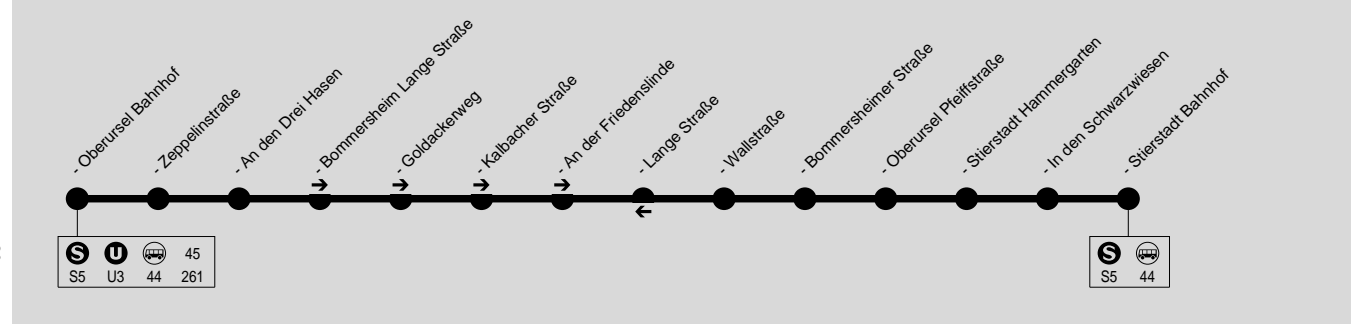

Verkehrsbeschränkung	Montag - Freitag				Samstag				Sonn- und Feiertag		
	40	A26	A26	A26	A26	A26	A26	A26			
Oberursel Bahnhof ab	20.30	21.30	22.30	23.30	20.30	21.30	22.30	23.30	20.30	21.30	22.30
- Zeppelinstraße	20.30	21.30	22.30	23.30	20.30	21.30	22.30	23.30	20.30	21.30	22.30
- An den Drei Hasen	20.31	21.31	22.31	23.31	20.31	21.31	22.31	23.31	20.31	21.31	22.31
Bommersheim Lange Straße	20.32	21.32	22.32	23.32	20.32	21.32	22.32	23.32	20.32	21.32	22.32
- Goldackerweg	20.32	21.32	22.32	23.32	20.32	21.32	22.32	23.32	20.32	21.32	22.32
- Kalbacher Straße	20.33	21.33	22.33	23.33	20.33	21.33	22.33	23.33	20.33	21.33	22.33
- An der Friedenslinde	20.34	21.34	22.34	23.34	20.34	21.34	22.34	23.34	20.34	21.34	22.34
- Wallstraße	20.35	21.35	22.35	23.35	20.35	21.35	22.35	23.35	20.35	21.35	22.35
- Bommersheimer Straße	20.36	21.36	22.36	23.36	20.36	21.36	22.36	23.36	20.36	21.36	22.36
Oberursel Pfeiffstraße	20.38	21.38	22.38	23.38	20.38	21.38	22.38	23.38	20.38	21.38	22.38
Stierstadt Hammergarten	20.38	21.38	22.38	23.38	20.38	21.38	22.38	23.38	20.38	21.38	22.38
- In den Schwarzwiesen	20.39	21.39	22.39	23.39	20.39	21.39	22.39	23.39	20.39	21.39	22.39
Bahnhof an	20.40	21.40	22.40	23.40	20.40	21.40	22.40	23.40	20.40	21.40	22.40

40 = nur Freitag und vor Feiertagen      A5 = Fahrt weiter als Linie 45