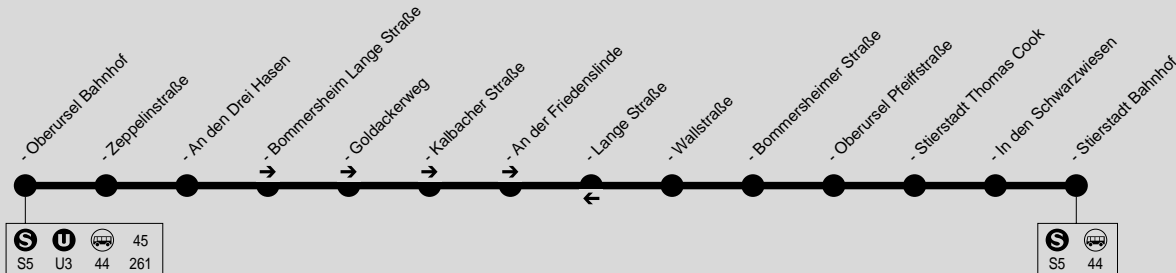

46

Oberursel Bhf. → über Bommersheim / Stierstadt Bhf.

Stadtwerke Oberursel (Taunus) GmbH, Oberurseler Straße 55-57, 61440 Oberursel (Taunus), Tel.: (06171) 509 119

22

Täglich

Verkehrsbeschränkung	A26	A26	A26	A26	WE
Oberursel Bahnhof ab	20.30	21.30	22.30	23.30	
- Zeppelinstraße	20.30	21.30	22.30	23.30	
- An den Drei Hasen	20.31	21.31	22.31	23.31	
Bommersheim Lange Straße	20.32	21.32	22.32	23.32	
- Goldackerweg	20.32	21.32	22.32	23.32	
- Kalbacher Straße	20.33	21.33	22.33	23.33	
- An der Friedenslinde	20.34	21.34	22.34	23.34	
- Wallstraße	20.35	21.35	22.35	23.35	
- Bommersheimer Straße	20.36	21.36	22.36	23.36	
Oberursel Pfeiffstraße	20.38	21.38	22.38	23.38	
Stierstadt Thomas Cook	20.38	21.38	22.38	23.38	
- In den Schwarzwiesen	20.39	21.39	22.39	23.39	
- Bahnhof an	20.40	21.40	22.40	23.40	

A26 = nicht 24. und 31.12.

WE = nur Nächte Fr/Sa, Sa/So und vor Feiertagen

46

Stierstadt Bhf. → über Bommersheim / Oberursel Bhf.

Stadtwerke Oberursel (Taunus) GmbH, Oberurseler Straße 55-57, 61440 Oberursel (Taunus), Tel.: (06171) 509 119

Täglich

Verkehrsbeschränkung	A26	A26	A26	A26 WE
Hinweise			<b>A5</b>	
Stierstadt Bahnhof	20.42	21.42	22.42	23.42
- In den Schwarzwiesen	20.42	21.42	22.42	23.42
- Thomas Cook	20.43	21.43	22.43	23.43
Oberursel Pfeiffstraße	20.43	21.43	22.43	23.43
Bommersheim Bommersh. Str.	20.45	21.45	22.45	23.45
- Wallstraße	20.46	21.46	22.46	23.46
- Lange Straße	20.47	21.47	22.47	23.47
Oberursel An den Drei Hasen	20.48	21.48	22.48	23.48
- Zeppelinstraße	20.49	21.49	22.49	23.49
- Bahnhof	20.50	21.50	22.50	23.50

**A5** = Fährt weiter als Linie 45

**A26** = nicht 24. und 31.12.

**WE** = nur Nächte Fr/Sa, Sa/So und vor Feiertagen