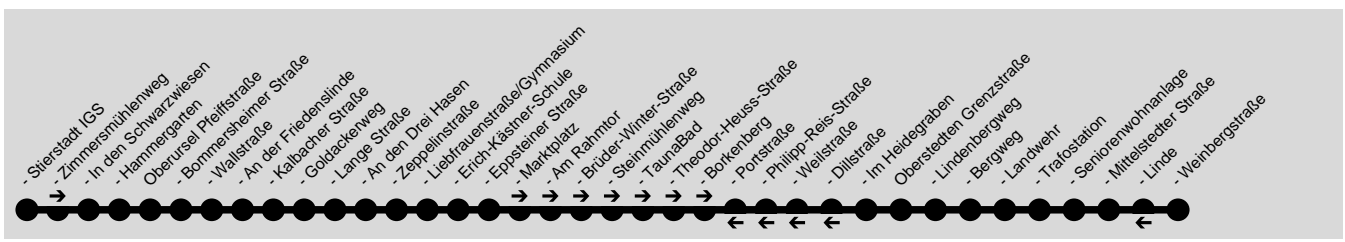

49

**Oberstedten → Oberursel → Bommersheim → IGS Stierstadt**

Stadtwerke Oberursel (Taunus) GmbH, Oberurseler Straße 55-57, 61440 Oberursel (Taunus), Tel.: (06171) 509 106

**Montag - Freitag (Schulzeit)**

26

Oberstedten Weinbergstraße	ab	7.05
- Linde		7.06
- Mittelstedter Straße		7.06
- Seniorenwohnanlage		7.07
- Trafostation		7.08
- Landwehr		7.09
- Bergweg		7.10
- Grenzstraße		7.12
Oberursel Im Heidegraben		7.13
- Dillstraße		7.14
- Mainstraße		7.15
- Portstraße		7.19
- Eppsteiner Straße		7.19
- Erich-Kästner-Schule		7.24
- Liebfrauenstraße/Gymnasium		7.25
- Zeppelinstraße		7.28
Bommersheim Lange Straße		7.30
- Goldackerweg		7.31
- Kalbacher Straße		7.32
- An der Friedenslinde		7.36
- Wallstraße		7.37
- Bommersheimer Straße		7.38
Stierstadt In d. Schwarzwiesen		7.42
- IGS	an	7.46

AI = Die Abfahrt 13.40 Uhr ab Gymnasium verkehrt nur nach den Herbstferien bis zu den Osterferien.