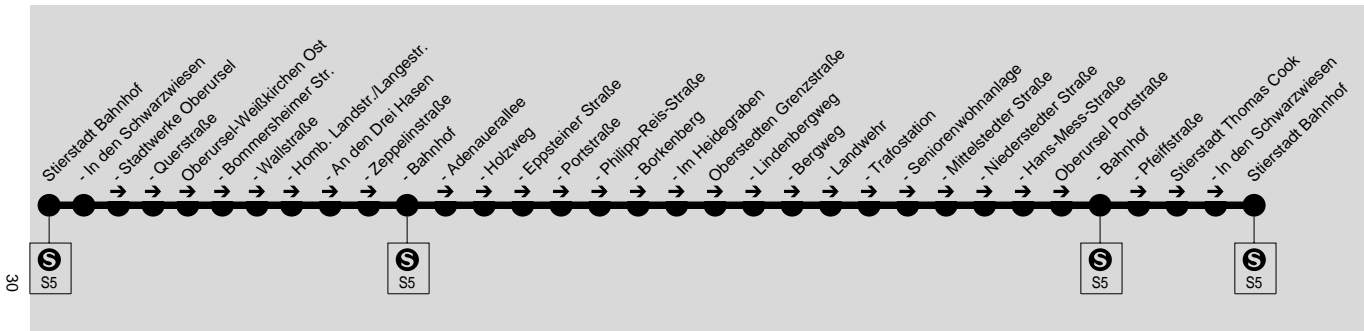

n31

Stierstadt Bhf. → Oberursel Bhf. → Oberstedten und zurück

Stadtwerke Oberursel (Taunus) GmbH, Oberurseler Straße 55-57, 61440 Oberursel (Taunus), Tel.: (06171) 509 119

### Nächte Fr/Sa, Sa/So und vor Feiertagen

Stierstadt Bahnhof	ab	2.42	3.42	4.42
- In den Schwarzwiesen		2.42	3.42	4.42
Oberursel Stadtwerke		2.43	3.43	4.43
- Querstraße		2.43	3.43	4.43
- Ost		2.44	3.44	4.44
Bommersheim Bommersh. Str.		2.46	3.46	4.46
- Wallstraße		2.47	3.47	4.47
- Lange Straße		2.48	3.48	4.48
Oberursel An den Drei Hasen		2.49	3.49	4.49
- Zeppelinstraße		2.50	3.50	4.50
- Bahnhof	an	2.51	3.51	4.51
- Bahnhof	ab	2.52	3.52	4.52
- Adenauerallee		2.53	3.53	4.53
- Holzweg		2.54	3.54	4.54
- Eppsteiner Straße		2.54	3.54	4.54
- Portstraße		2.55	3.55	4.55

- Philipp-Reis-Straße		<b>2.56</b>	<b>3.56</b>	<b>4.56</b>
- Borkenberg		<b>2.58</b>	<b>3.58</b>	<b>4.58</b>
- Im Heidegraben		<b>2.59</b>	<b>3.59</b>	<b>4.59</b>
Oberstedten Grenzstraße		<b>3.00</b>	<b>4.00</b>	<b>5.00</b>
- Lindenbergweg		<b>3.01</b>	<b>4.01</b>	<b>5.01</b>
- Bergweg		<b>3.02</b>	<b>4.02</b>	<b>5.02</b>
- Landwehr		<b>3.02</b>	<b>4.02</b>	<b>5.02</b>
- Trafostation		<b>3.03</b>	<b>4.03</b>	<b>5.03</b>
- Seniorenwohnanlage		<b>3.04</b>	<b>4.04</b>	<b>5.04</b>
- Mittelstedter Straße		<b>3.04</b>	<b>4.04</b>	<b>5.04</b>
- Niederstedter Straße		<b>3.05</b>	<b>4.05</b>	<b>5.05</b>
- Hans-Mess-Straße	an	<b>3.06</b>	<b>4.06</b>	<b>5.06</b>
- Hans-Mess-Straße	ab	<b>3.07</b>	<b>4.07</b>	
Oberursel Portstraße		<b>3.12</b>	<b>4.12</b>	
- Bahnhof	an	<b>3.14</b>	<b>4.14</b>	
- Bahnhof	ab	<b>3.15</b>	<b>4.15</b>	
- Pfeiffstraße		<b>3.17</b>	<b>4.17</b>	
Stierstadt Thomas Cook		<b>3.17</b>	<b>4.17</b>	
- In den Schwarzwiesen		<b>3.18</b>	<b>4.18</b>	
- Bahnhof	an	<b>3.19</b>	<b>4.19</b>	