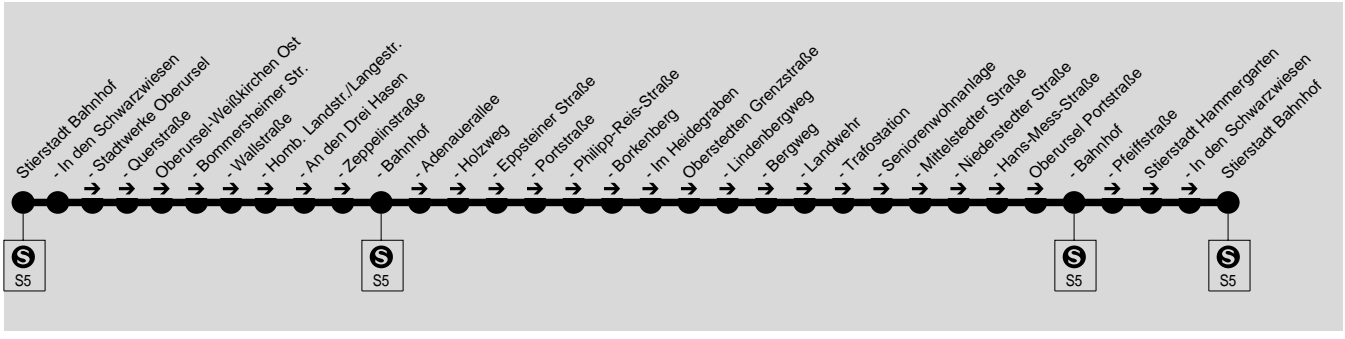

n31

Stierstadt Bhf. → Oberursel Bhf. → Oberstedten und zurück

Stadtwerke Oberursel (Taunus) GmbH, Oberurseler Straße 55-57, 61440 Oberursel (Taunus), Tel.: (06171) 509 106

28

Nächte Fr/Sa, Sa/So und vor Feiertagen

Stierstadt Bahnhof	ab	2.42	3.42	4.42
- In den Schwarzwiesen		2.42	3.42	4.42
Weißkirchen Stadtwerke		2.43	3.43	4.43
- Querstraße		2.43	3.43	4.43
- Ost		2.44	3.44	4.44
Bommersheim Bommersh. Str.		2.46	3.46	4.46
- Wallstraße		2.47	3.47	4.47
- Lange Straße		2.48	3.48	4.48
Oberursel An den Drei Hasen		2.49	3.49	4.49
- Zeppelinstraße		2.50	3.50	4.50
- Bahnhof	an	2.51	3.51	4.51
- Bahnhof	ab	2.52	3.52	4.52
- Adenauerallee		2.53	3.53	4.53
- Holzweg		2.54	3.54	4.54
- Eppsteiner Straße		2.54	3.54	4.54
- Portstraße		2.55	3.55	4.55
- Philipp-Reis-Straße		2.56	3.56	4.56
- Borkenberg		2.58	3.58	4.58
- Im Heidegraben		2.59	3.59	4.59
Oberstedten Grenzstraße		3.00	4.00	5.00
- Lindenbergweg		3.01	4.01	5.01
- Bergweg		3.02	4.02	5.02
- Landwehr		3.02	4.02	5.02
- Trafostation		3.03	4.03	5.03
- Seniorenwohnanlage		3.04	4.04	5.04
- Mittelstedter Straße		3.04	4.04	5.04
- Niederstedter Straße		3.05	4.05	5.05
- Hans-Mess-Straße	an	3.06	4.06	5.06
- Hans-Mess-Straße	ab	3.07	4.07	
Oberursel Portstraße		3.12	4.12	
- Bahnhof	an	3.14	4.14	
- Bahnhof	ab	3.15	4.15	
- Pfeiffstraße		3.17	4.17	
Stierstadt Hammergarten		3.17	4.17	
- In den Schwarzwiesen		3.18	4.18	
- Bahnhof	an	3.19	4.19	

Die Linie n31 ist Corona bedingt bis auf weiteres eingestellt. Bitte beachten Sie die aktuellen Veröffentlichungen der Stadtwerke Oberursel (Taunus) GmbH.

29