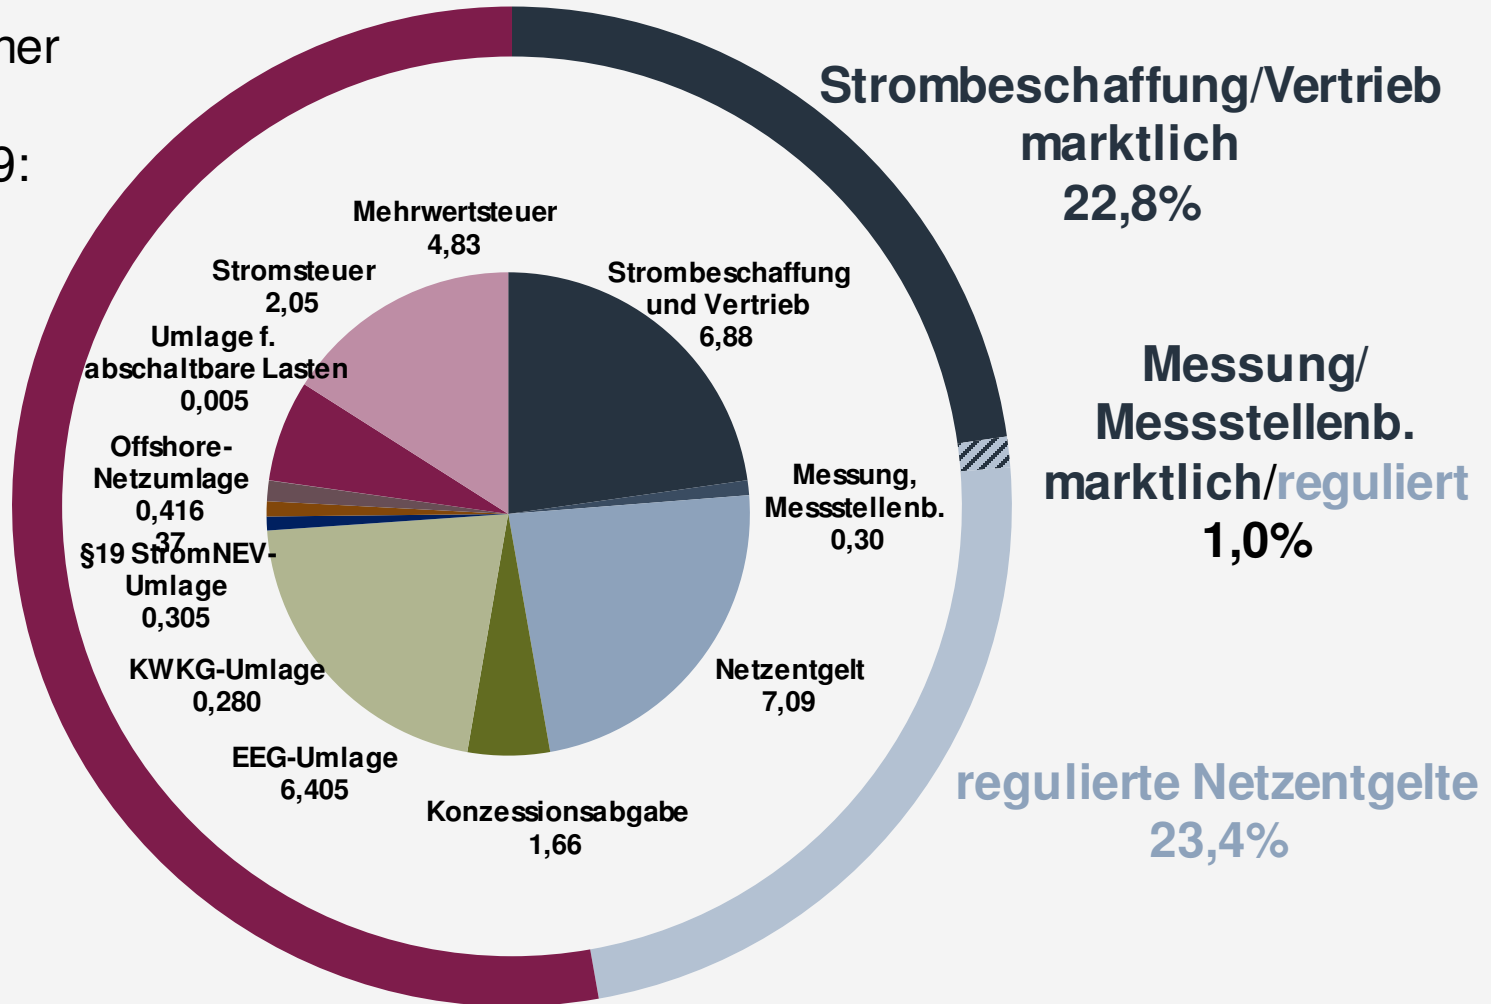

Strompreis Haushalte 2019

Durchschnittlicher
Strompreis für
Haushalte 2019:
30,22 ct/kWh

**Steuern,
Abgaben und
Umlagen
52,8%**

Quelle: BDEW; Angaben in ct/kWh bei einem Verbrauch von 3.500 kWh/a; Stand: 01/2019