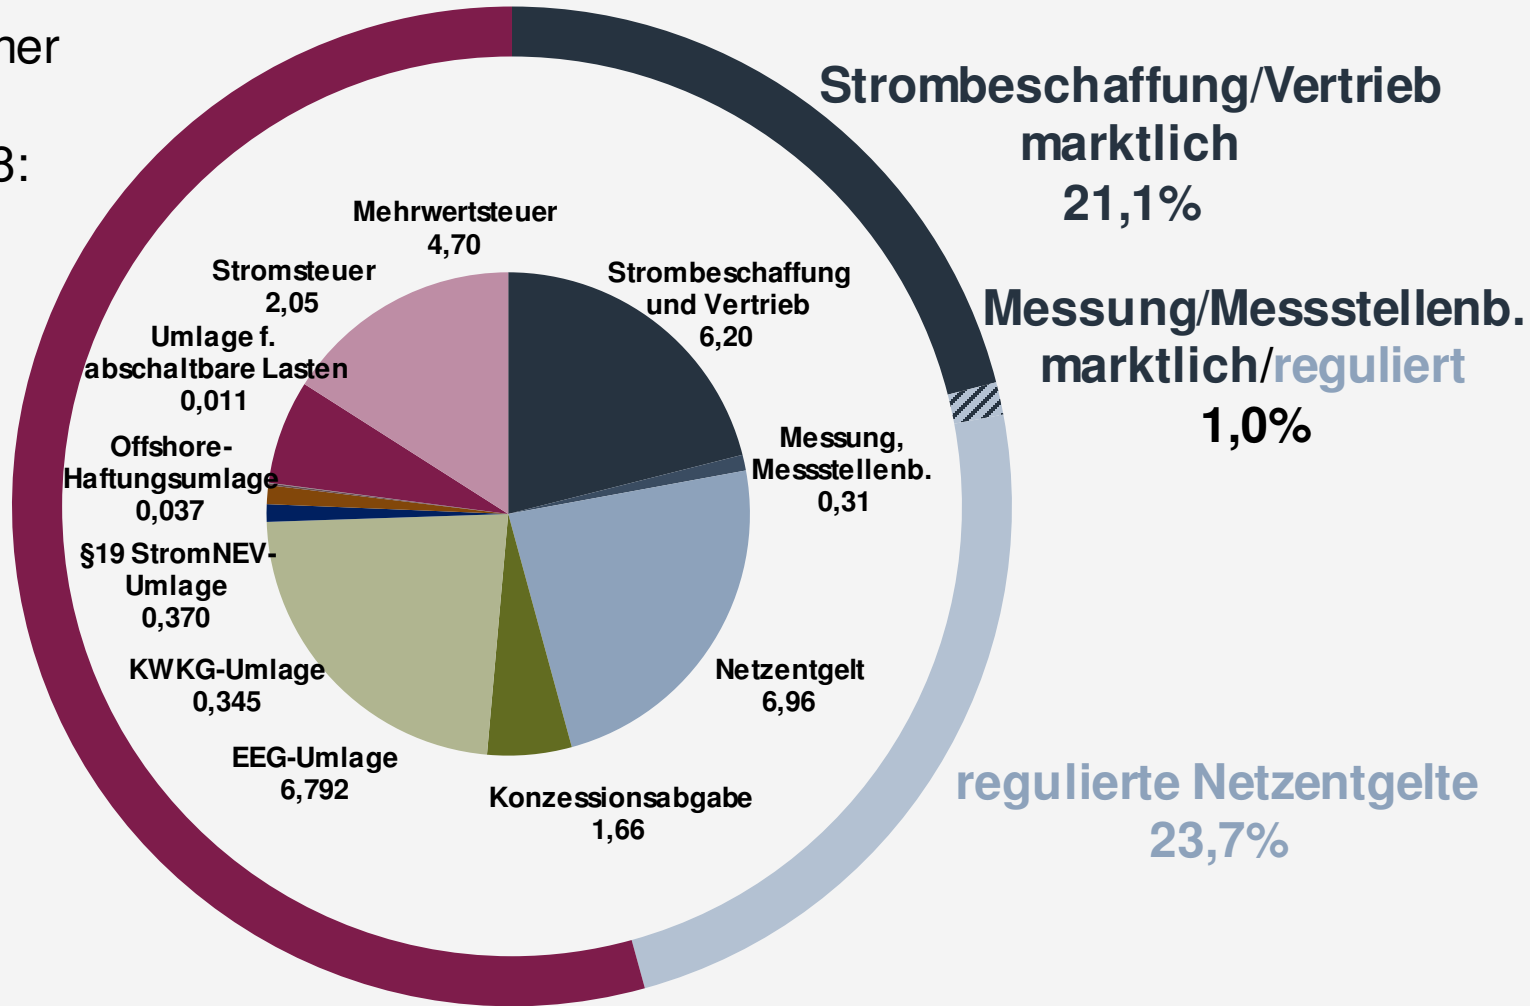

Strompreis Haushalte 2018

Durchschnittlicher
Strompreis für
Haushalte 2018:
29,44 ct/kWh

**Steuern,
Abgaben und
Umlagen
54,2%**

Quelle: BDEW; Angaben in ct/kWh bei einem Verbrauch von 3.500 kWh/a; Stand: 05/2018