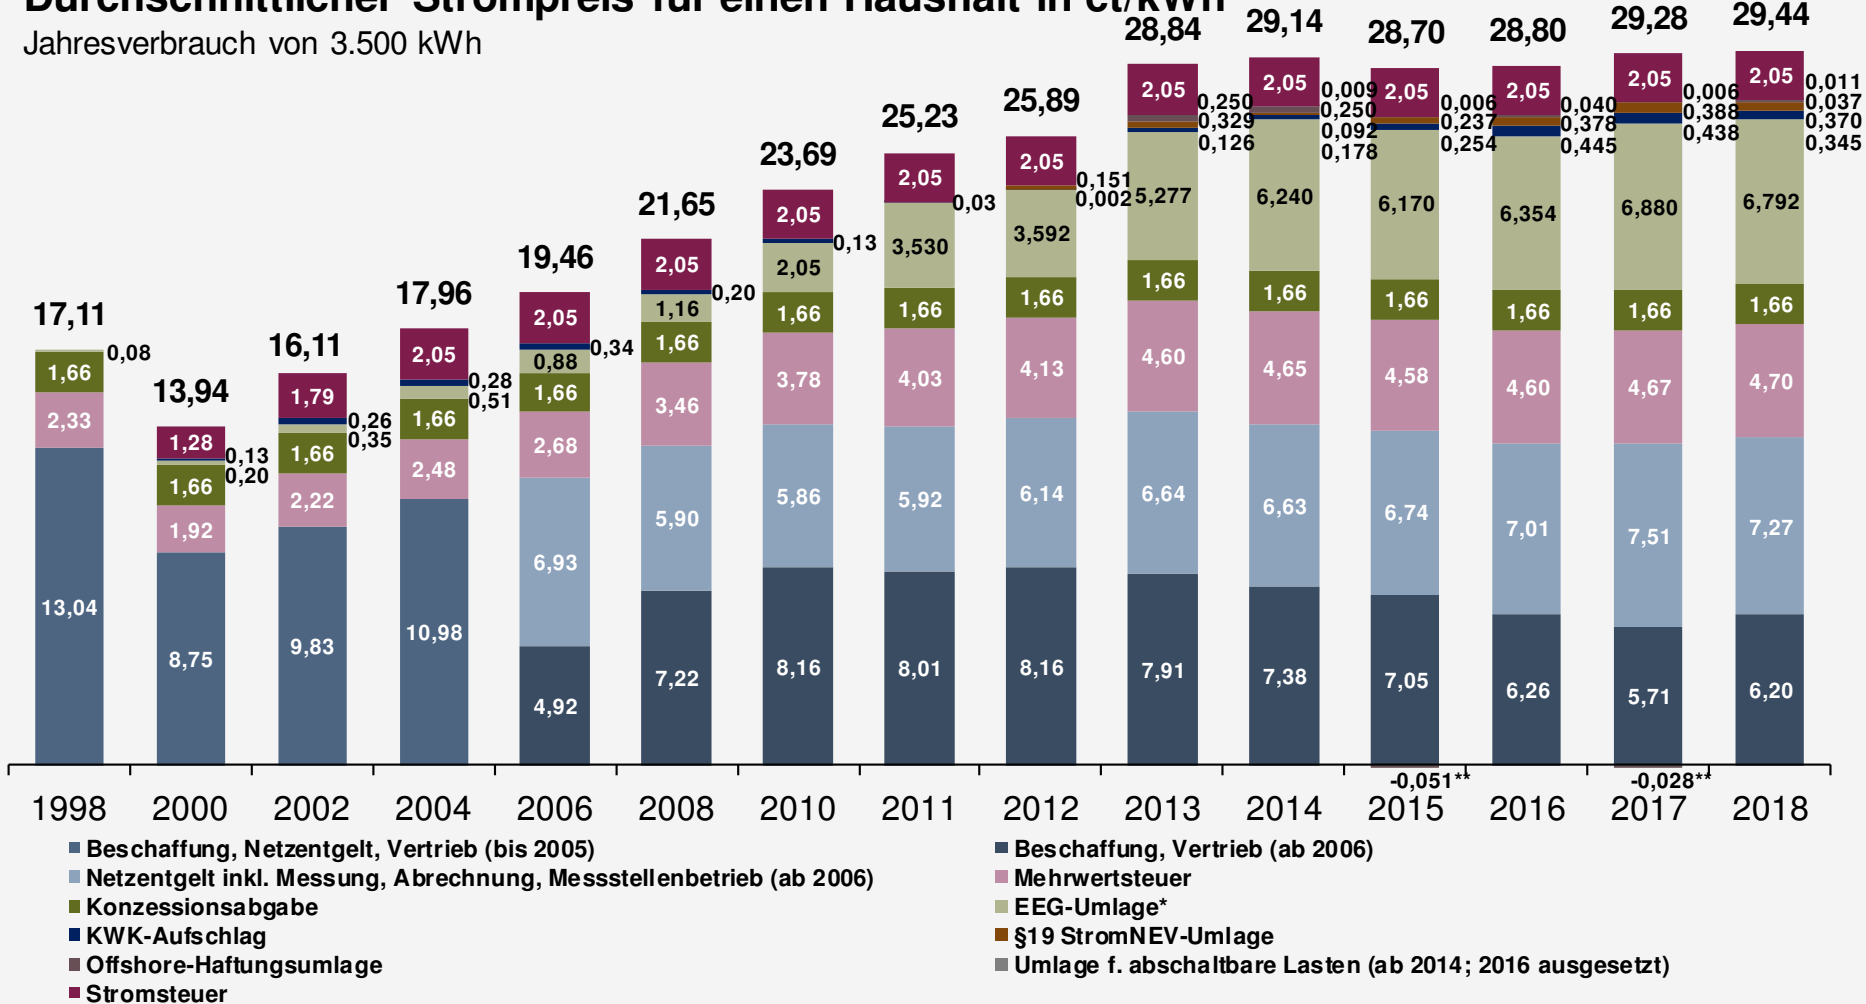

Strompreis für Haushalte

Durchschnittlicher Strompreis für einen Haushalt in ct/kWh

Jahresverbrauch von 3.500 kWh

* ab 2010 Anwendung AusgleichMechV

**Offshore-Haftungsumlage 2015/17 wegen Nachverrechnung negativ Quelle: BDEW, Stand: 05/2018